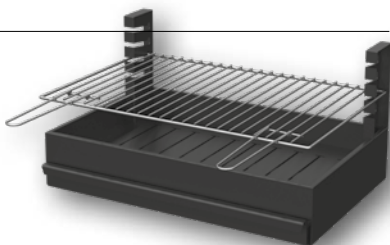

Barbacoa PAELLERO

Ladrillo refractario y hormigón

Alto 238 cm.
Fondo 74 cm.
Ancho 163 cm.
Zona de fuego 78 cm.
Peso 860 kg.

Barbacoa con parrilla incluida.

Castaño
ref. G BARBA005

825€

Negro/Gris
ref. G BARBA006

799€

Parrilla con cajón

Fondo 35 cm. Ancho 54 cm.
Con cajón para cenizas.

Ref. G BCOMP039

75€

Parrilla con cajón

Fondo 38 cm. Ancho 64 cm.
Con cajón para cenizas.

Ref. G BCOMP055

89€

COCINA CUALQUIER PLATO

Pan, carne, pizza, pescado, lechón...

695€

Horno MORUNO

Losa exterior 110 x 110 x 85 cm.
Bóveda interior de barro auténtico de 85 cm.
Peso 700 kg.

Ref. G HORNO001

Horno en ladrillo macizo refractario y baldosas macizas refractarias. Retén el calor más de 3 horas, para cocinar todo tipo de platos con la puerta cerrada. Requiere aislamiento.