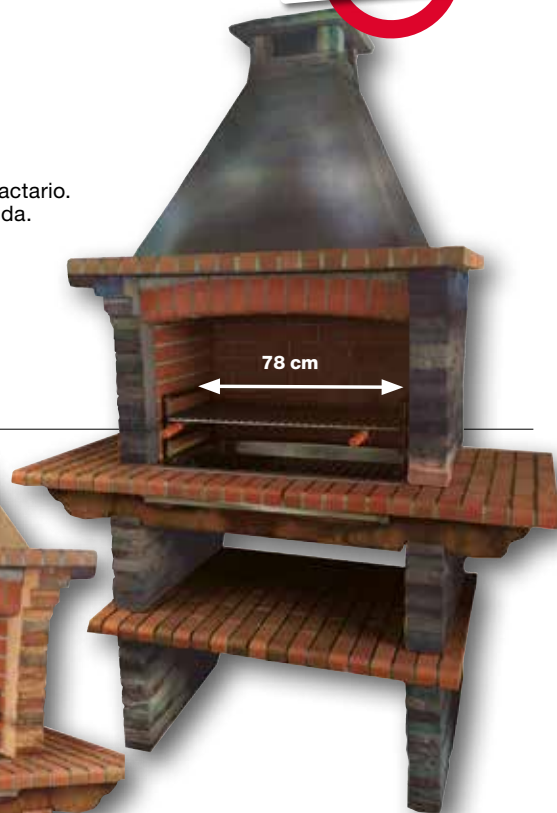

Para modelos FIRST. **49€**
ref. G BARBA003

Base de ladrillo refractario

Aguanta mucho más tiempo el calor de tu brasa.
Solo para barbacoas MUY PRO.

599€

Barbacoa modular CHIC*

Alto 205 cm.
Fondo 43,5 cm.
Ancho 77,5 cm.
Peso 520 kg.
Zona de fuego 59 cm.

Barbacoa con parrilla incluida.
*Precio del módulo central, sin laterales.
Ref. G BCOMP005

Módulo con estante

Alto 87 cm.
Fondo 43,5 cm.
Ancho 77,5 cm.

Ref. G BCOMP018

275€

Módulo con fregadero

Alto 87 cm.
Fondo 43,5 cm.
Ancho 77,5 cm.

Ref. MODULOL60MTLL2

300€

Módulo opcional ✂

✂ Módulo opcional

Espacios que facilitan una mejor organización

70 cm

899€

Barbacoa SPECIAL

Ladrillo y hormigón

Alto 190 cm.
Fondo 68 cm.
Ancho 187 cm.
Zona de fuego 70 cm.
Peso 880 kg.

Color castaño y ladrillo refractario.
Barbacoa con parrilla incluida.
ref. G BARBA070

Color negro/gris

78 cm

Color castaño