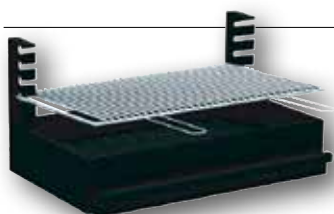

599€

Barbacoa modular CHIC*

Alto 205 cm.
Fondo 43,5 cm.
Ancho 77,5 cm.
Peso 520 kg.
Zona de fuego 59 cm.

Barbacoa con parrilla incluida.
*Precio del módulo central, sin laterales.
Ref. G BCOMP005

Módulo con estante

Alto 87 cm.
Fondo 43,5 cm.
Ancho 77,5 cm.

Ref. G BCOMP018

275€

Módulo con fregadero

Alto 87 cm.
Fondo 43,5 cm.
Ancho 77,5 cm.

Ref. MODULOL60MTLL2

300€

Módulo opcional ✂

✂ Módulo opcional

Espacios que facilitan una mejor organización

70 cm

899€

Barbacoa SPECIAL

Ladrillo y hormigón

Alto 190 cm.
Fondo 68 cm.
Ancho 187 cm.
Zona de fuego 70 cm.
Peso 880 kg.

Color castaño y ladrillo refractario.
Barbacoa con parrilla incluida.
ref. G BARBA070

Color negro/gris

78 cm

Color castaño

Barbacoa PAELLERO

Ladrillo refractario y hormigón

Alto 238 cm.
Fondo 74 cm.
Ancho 163 cm.
Zona de fuego 78 cm.
Peso 860 kg.

Barbacoa con parrilla incluida.

Castaño
ref. G BARBA005

825€

Negro/Gris
ref. G BARBA006

799€

Parrilla con cajón

Fondo 35 cm. Ancho 54 cm.
Con cajón para cenizas.

Ref. G BCOMP039

75€

Parrilla con cajón

Fondo 38 cm. Ancho 64 cm.
Con cajón para cenizas.

Ref. G BCOMP055

89€