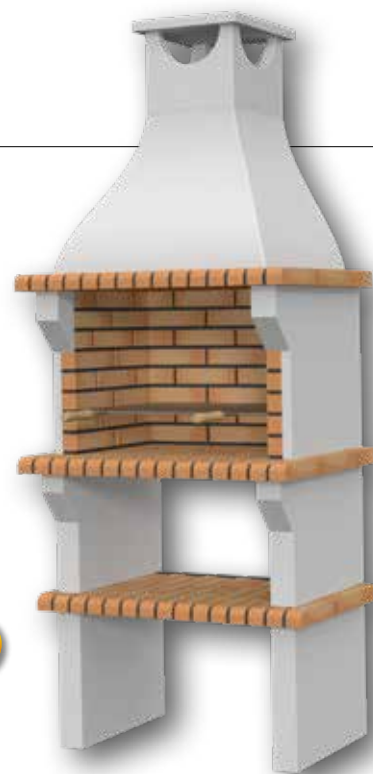

¿preparados?

Valido hasta diciembre de 2023 o fin de existencias. Más información en gamma.es

**¡Especialistas en
barbacoas de cemento!**

**Barbacoa
COMPACTA SP**

Alto 190 cm.
Fondo 47 cm.
Ancho 68 cm.
Zona de fuego 50 cm.
Peso 550 kg.

425€

**Barbacoa
FIRST 22 REPISA**

Repisa lado derecho
Alto 228 cm.
Fondo 58 cm.
Ancho 160 cm.
Peso 615 kg.
Zona de fuego 68 cm.
Barbacoa sin pintar
con parrilla incluida.
Ref. G BCOMP052

495€

**Mayor zona
de fuego y altura**

**Barbacoa
FIR 22**

Alto 127 cm.
Fondo 58 cm.
Ancho 92 cm.
Zona de fuego 68 cm.
Peso 550 kg.

Barbacoa sin pintar
con parrilla incluida.
Ref. G BCOMP053

249€

NOVEDAD

**Barbacoa
FIRST 22 SP**

Alto 228 cm.
Fondo 58 cm.
Ancho 92 cm.
Peso 480 kg.
Zona de fuego
68 cm.

Barbacoa sin pintar
con parrilla incluida.
Ref. G BCOMP050

399€

Barbacoa RIST REPISA

Alto 196 cm.
Fondo 47 cm.
Ancho 136 cm.
Zona de fuego 55 cm.
Peso 430 kg.

Barbacoa sin pintar con parrilla incluida.
Ref. G BCOMP038